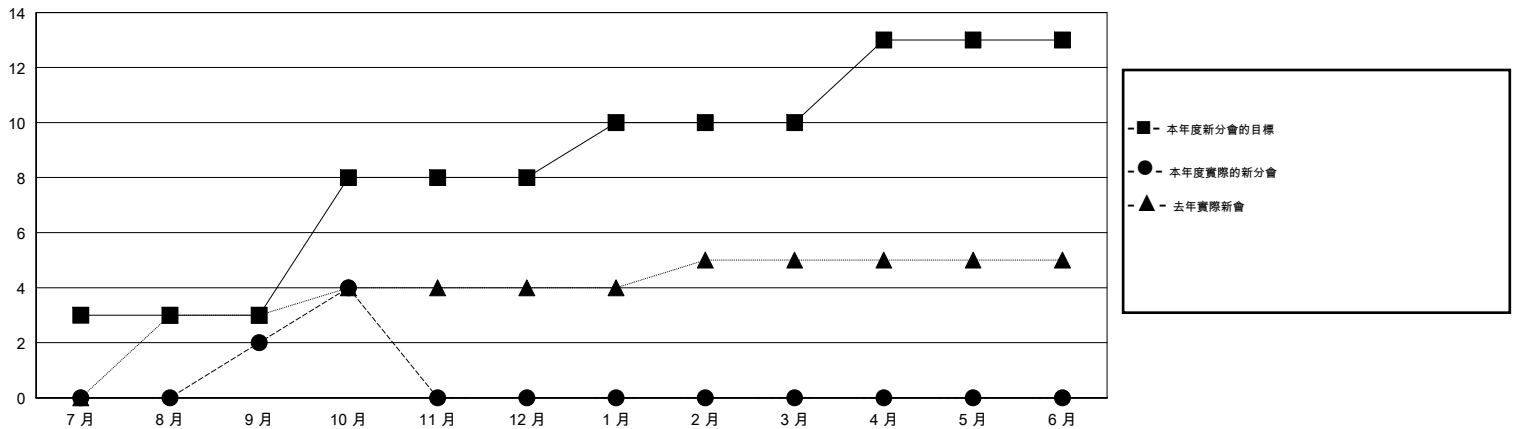

MONTHLY MEMBERSHIP PROGRESS REPORT

District 388

Results as of: 10/31/2016

GMT: ZE RAN SU

地點 CHINA

GMT憲章區 5

分會				
成果 2016-2017				
季	新分會目標	新會	會員流失的分會	淨增/減
7月/8月/9月	3	2	0	2
10月/11月/12月	5	2	0	2
1月/2月/3月	2	0	0	0
4月/5月/6月	3	0	0	0

位會員@每位須繳				
成果 2016-2017				
季	新會員目標	增加的授證/新會員	退會人數	淨增/減
7月/8月/9月	145	477	109	368
10月/11月/12月	295	183	0	183
1月/2月/3月	70	0	0	0
4月/5月/6月	245	0	0	0

目標與實際新會累積