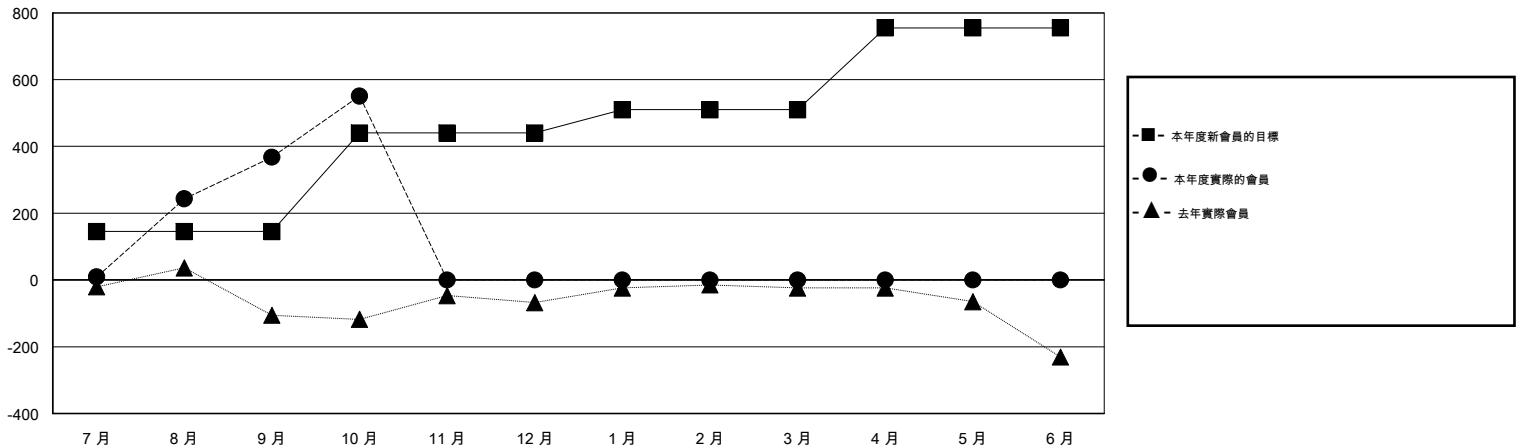

目標和實際會員累積

已取消的分會: 0	43 CLUBS OF 44 增添1位或以上的新會員	性別分佈
放棄的會員		男 1,154 (64.25%)
過世 0		女 642 (35.75%)
分會已取消 0	點擊這裡取得健康評估資料	家庭單位會員 26
其他 109		戶長 13
總計 109		非戶長 13